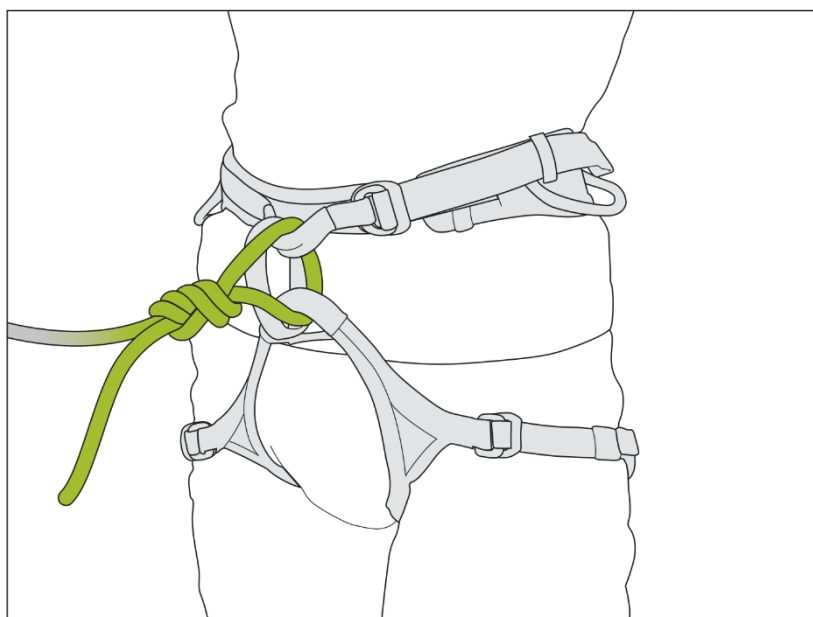

Kontrola soplezalcev

obvezna varnostna preverba pred plezanjem

Varovalni sistem

- vpetost vrvi v varovalo (smer plezalec / smer roka)
- vponka vpeta na pravo mesto v pasu in varovalu
- zaprta matica vponke

Plezalni pas

- položaj pasu nad boki
- zategnjeni trakovi in pravilna vpetost trakov v zaponke

Varovalni vozel

- vpet v prave zanke pasu
- pravilna osmica
- zategnjen vozel

Vrv

- kontrola celotne vrvi, da ni zamotana ali poškodovana
- vozel na koncu vrvi