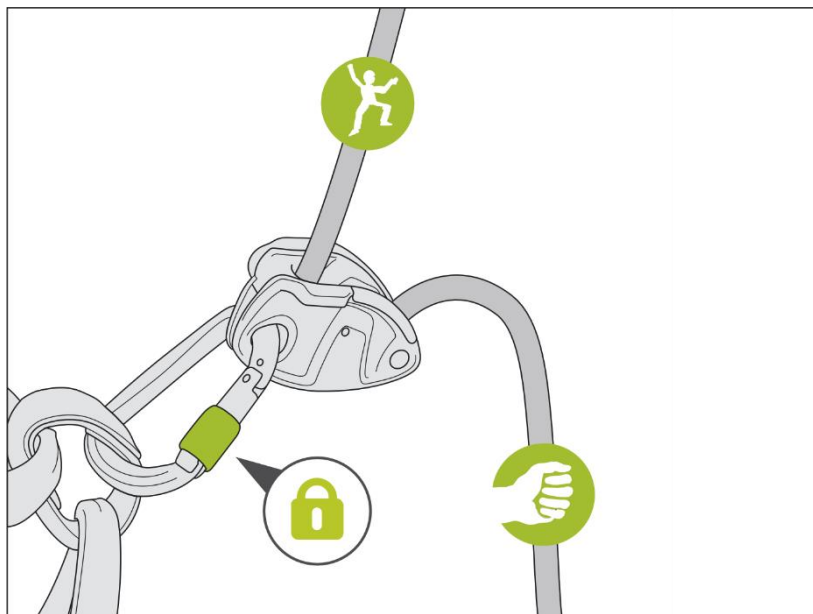

Kontrola soplezalcev

obvezna varnostna preverba pred plezanjem

Varovalni sistem

- vpetost vrvi v varovalo (smer plezalec / smer roka)
- vponka vpeta na pravo mesto v pasu in varovalu
- zaprta matica vponke

Plezalni pas

- položaj pasu nad boki
- zategnjeni trakovi in pravilna vpetost trakov v zaponke

Varovalni vozel

- vpet v prave zanke pasu
- pravilna osmica
- zategnjen vozel

Vrv

- kontrola celotne vrvi, da ni zamotana ali poškodovana
- vozel na koncu vrvi