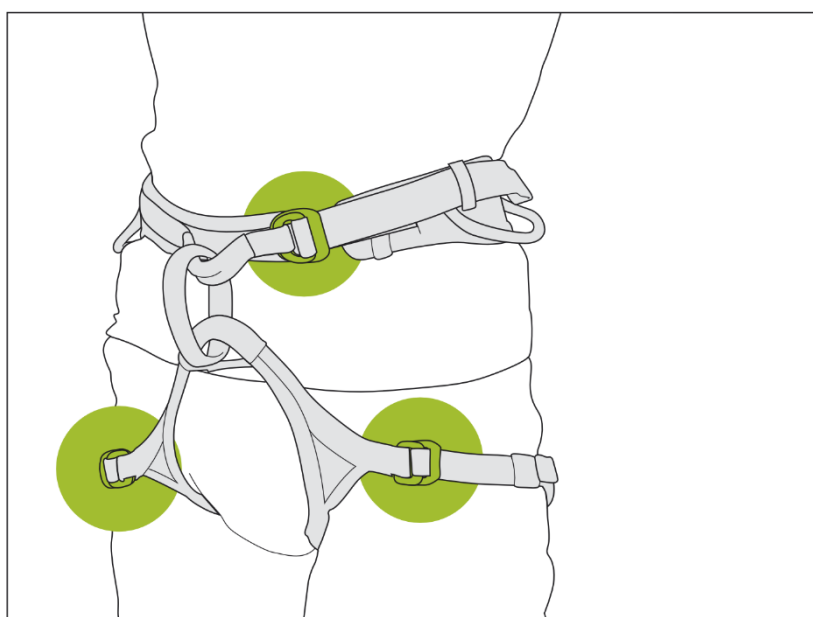

Kontrola soplezalcev

obvezna varnostna preverba pred plezanjem

Varovalni sistem

- vpetost vrvi v varovalo (smer plezalec / smer roka)
- vponka vpeta na pravo mesto v pasu in varovalu
- zaprta matica vponke

Plezalni pas

- položaj pasu nad boki
- zategnjeni trakovi in pravilna vpetost trakov v zaponke

Varovalni vozel

- vpet v prave zanke pasu
- pravilna osmica
- zategnjen vozel

Vrv

- kontrola celotne vrvi, da ni zamotana ali poškodovana
- vozel na koncu vrvi