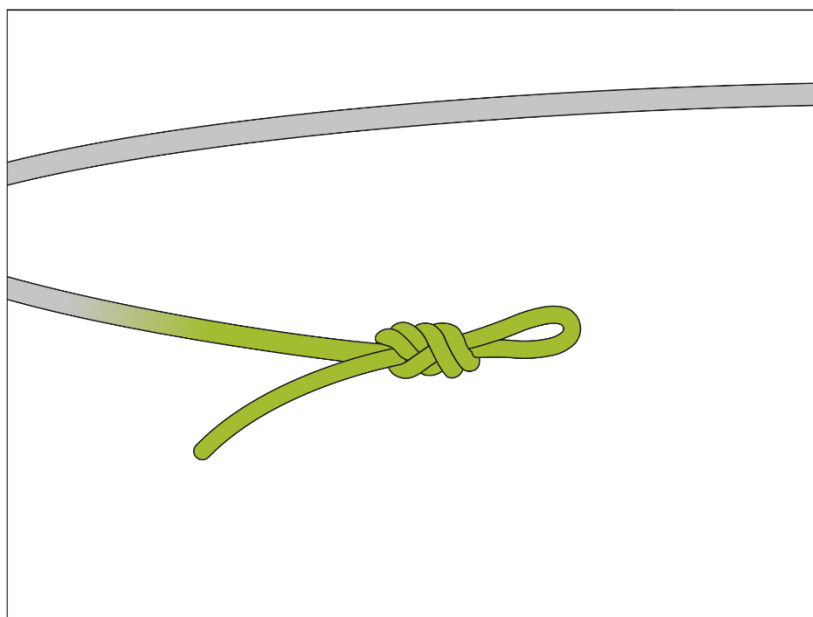

Kontrola soplezalcev

obvezna varnostna preverba pred plezanjem

Varovalni sistem

- vpetost vrvi v varovalo (smer plezalec / smer roka)
- vponka vpeta na pravo mesto v pasu in varovalu
- zaprta matica vponke

Plezalni pas

- položaj pasu nad boki
- zategnjeni trakovi in pravilna vpetost trakov v zaponke

Varovalni vozel

- vpet v prave zanke pasu
- pravilna osmica
- zategnjen vozel

Vrv

- kontrola celotne vrvi, da ni zamotana ali poškodovana
- vozel na koncu vrvi